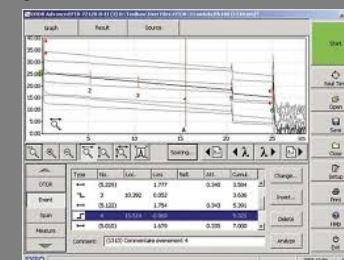

Le PACK comprend:

- Le déplacement en Ile de France (20km du centre de Paris).
- La fourniture et le raccordement de 12 connecteurs SC/PC ou LC/PC
- Les tests de réflectométrie @ 850/1300nm ou 1310/1550nm dans les 2 sens.
- Le traitement des traces.
- L'établissement du tableau récapitulatif des résultats.
- Vérification du respect du cahier des charges.
- L'envoi par e-mail du cahier de recette avec votre Logo.
- La sauvegarde des données.

Notre formule permet d'assurer, par sa cohérence, une efficacité en parfait accord avec les besoins de votre entreprise tant au niveau de l'optimisation du temps (pas de recrutement de technicien qualifié...) que des coûts (pas d'investissement couteux dans un appareil de test...) afin de vous permettre de conquérir facilement de nouveaux marchés.

A PARTIR DE 499.00 € HT *