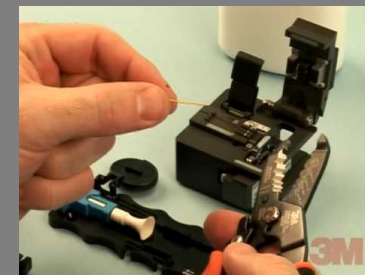

Le PACK comprend:

- Le déplacement en Ile de France (20km du centre de Paris).
- La fourniture et le raccordement de 12 connecteurs SC/PC ou LC/PC
- Les tests de réflectométrie @ 850/1300nm ou 1310/1550nm dans les 2 sens.
- Le traitement des traces.
- L'établissement du tableau récapitulatif des résultats.
- Vérification du respect du cahier des charges.
- L'envoi par e-mail du cahier de recette avec votre Logo.
- La sauvegarde des données.

Notre formule permet d'assurer, par sa cohérence, une efficacité en parfait accord avec les besoins de votre entreprise tant au niveau de l'optimisation du temps (pas de recrutement de technicien qualifié...) que des coûts (pas d'investissement couteux dans un appareil de test...) afin de vous permettre de conquérir facilement de nouveaux marchés.

A PARTIR DE 499.00 € HT *